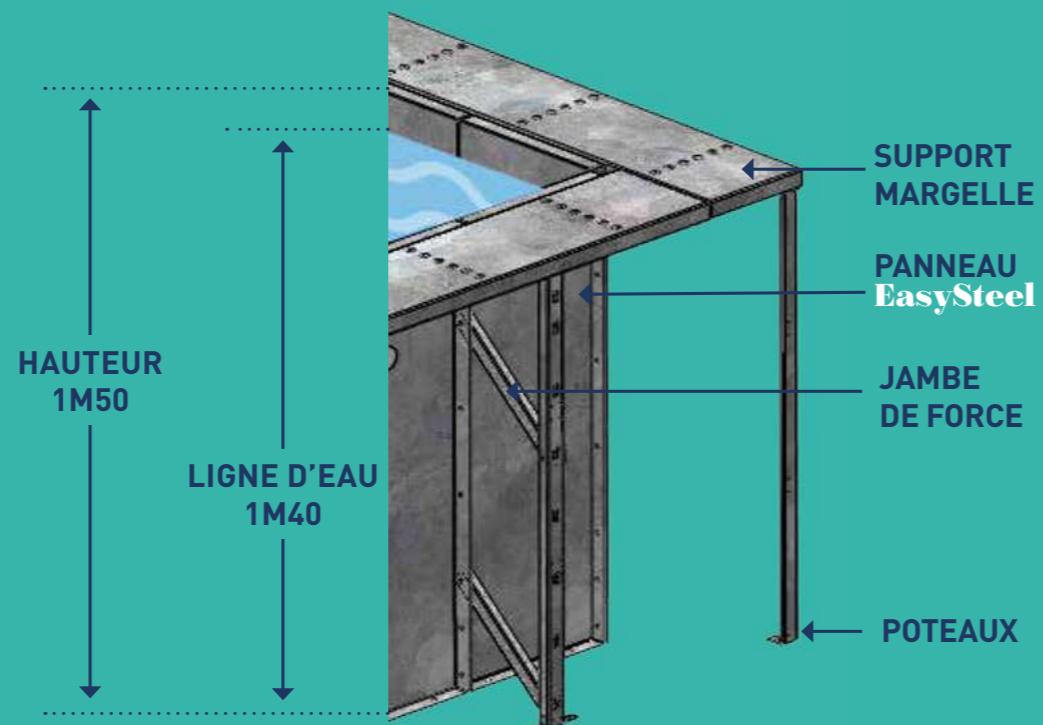

10m x 5m

12m x 6m

GRÂCE À NOTRE CONCEPTION
TOUTES AUTRES DIMENSIONS
SONT ÉGALEMENT POSSIBLES

PERSONNALISATION EcoSteel

• Margelle

• Liner ou pvc armé (couleurs et motifs)

• Accessoires et équipement

PIÈCES À SCELLER EcoSteel

SKIMMER

BUSES

Autres découpes possibles sur commande.

PISCINE **EasySteel** ENTERRÉE

**LE KIT PREMIUM
DE PISCINE ENTERRÉE**
RAPIDE, AUTOPORTANTE
ET SANS CEINTURE BÉTON

PANNEAUX EasySteel

SUPPORTS MARGELLES EasySteel

AVANTAGES EasySteel

- Piscine enterrée, prête au bain en 2/3 jours
- Conditionnement en KIT peu encombrant
- Idéale pour les accès difficiles

- Ne nécessite que 2 personnes pour l'installation
- Aucune maçonnerie, pas de temps de séchage
- Possibilité de poser un dallage en pierre ou monter une terrasse en bois
- Piscine autoportante, ne nécessite pas de ceinture béton
- Produit breveté et homologué par le bureau de contrôle