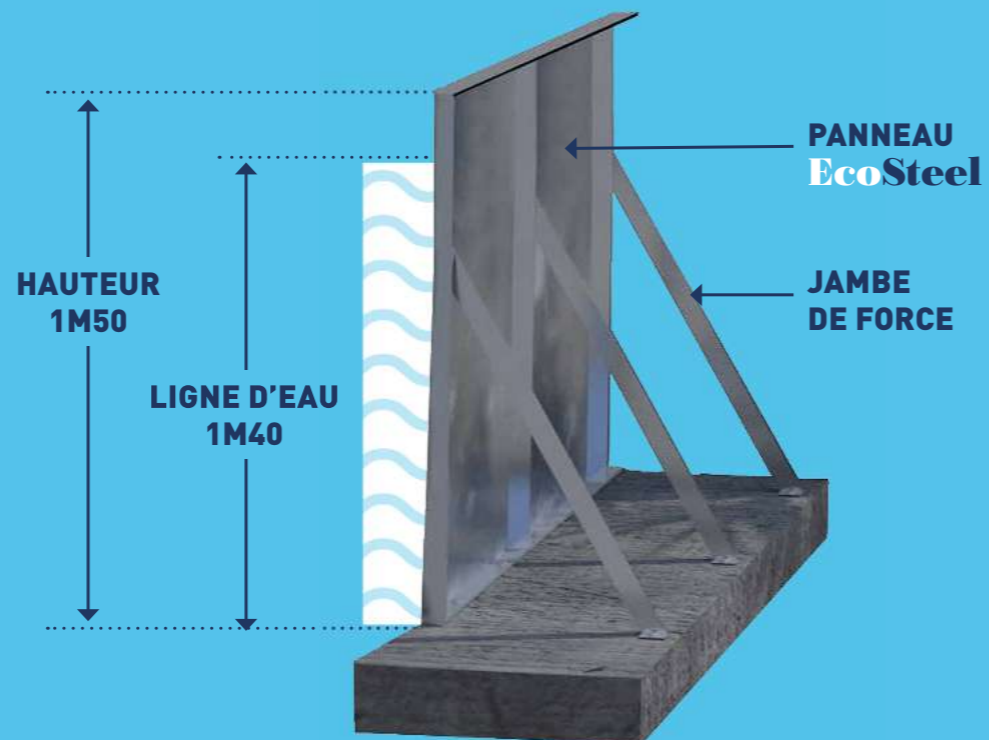

NOS GAMMES DE PISCINES

EcoSteel

PISCINE ENTERRÉE

EasySteel

PISCINE ENTERRÉE

PISCINE SEMI-ENTERRÉE

PISCINE HORS-SOL

PISCINE **EcoSteel**

LE KIT PISCINE ENTERRÉE

SIMPLE, RAPIDE
ET ÉCONOMIQUE

PANNEAUX **EcoSteel**

AVANTAGES **EcoSteel**

- Piscine enterrée, prête au bain en 2/3 jours
- Conditionnement en KIT peu encombrant
- Ne nécessite que 2 personnes pour l'installation
- Économique
- Idéale pour les accès difficiles