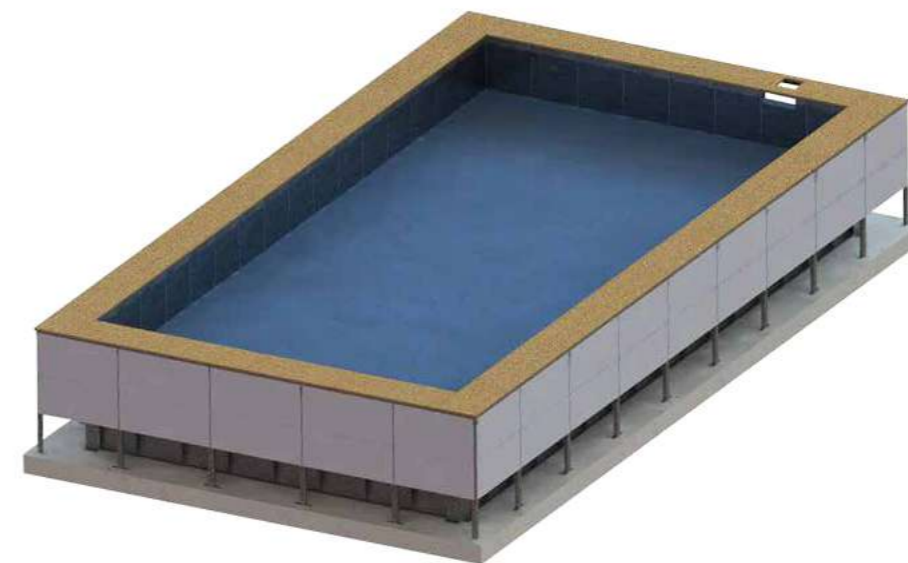

Habillage grey cerame et habillage métal