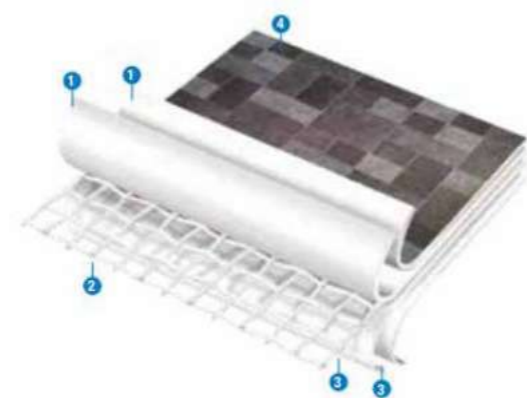

PVC ARMÉ

150/100
180/100

MEMBRANES 4 COUCHES

MEMBRANES SYNTHÉTIQUES ARMÉES FABRIQUÉES PAR INDUCTION AVEC DES MATIÈRES PREMIÈRES DE HAUTE QUALITÉ (RÉSINES, PLASTIFIANTS, STABILISATEURS ET PIGMENTS).

CES MEMBRANES SONT COMPOSÉES DE 4 COUCHES VERNIES DANS LA MASSE AVEC DES COMPOSITIONS DIFFÉRENTES ET COMPLÉMENTAIRES. UNE ARMURE EN POLYESTER EST INTRODUITE ENTRE LA DEUXIÈME ET LA TROISIÈME COUCHE.

CE RENFORCEMENT DONNE À LA MEMBRANE UNE RÉSISTANCE EN TENSION ÉLEVÉE ET UNE PARFAITE STABILITÉ DIMENSIONNELLE.

- 1 PVC HAUTE PERFORMANCE : COUCHE 1 & 2
- 2 ARMATURE POLYESTER
- 3 PVC HAUTE PERFORMANCE : COUCHES 2 & 4
- 4 VERNIS DE PROTECTION

12
ans

GARANTIE ÉTANCHÉITÉ
*10 ANS POUR FEELING + ONE

3
ans

GARANTIE
ANTI-TÂCHES

SOUDABILITÉ

Soudure optimale pour une installation facile et rapide

RÉSISTANCE

Le processus de fabrication garantit une protection aux rayons UV

STABILITÉ

L'armature de polyester, qui sert de renfort, donne à la membrane une grande résistance à la traction et une stabilité dimensionnelle élevée

ESTHÉTIQUE

Nos membranes en relief offrent un atout esthétique à votre piscine

SÉCURITÉ

Finition antidérapante
Prévention du glissement selon la norme européenne EN-13451-1 et la norme DIN 51097