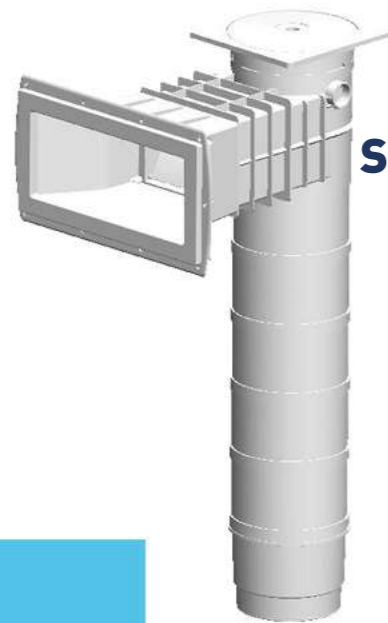

SKIMFILTRE A300 COMPACT C5

CE SKIMFILTRE, AUX FORMES
CONTEMPORAINES ET COMPACTES,
OFFRE UN DÉBIT DE 20 M³/H.
IL EST ÉQUIPÉ DE 2 TROP PLEINS
NON PERFORÉS ET D'UNE BARRIÈRE
AVEC BUTÉE ANTI-BRUIT.