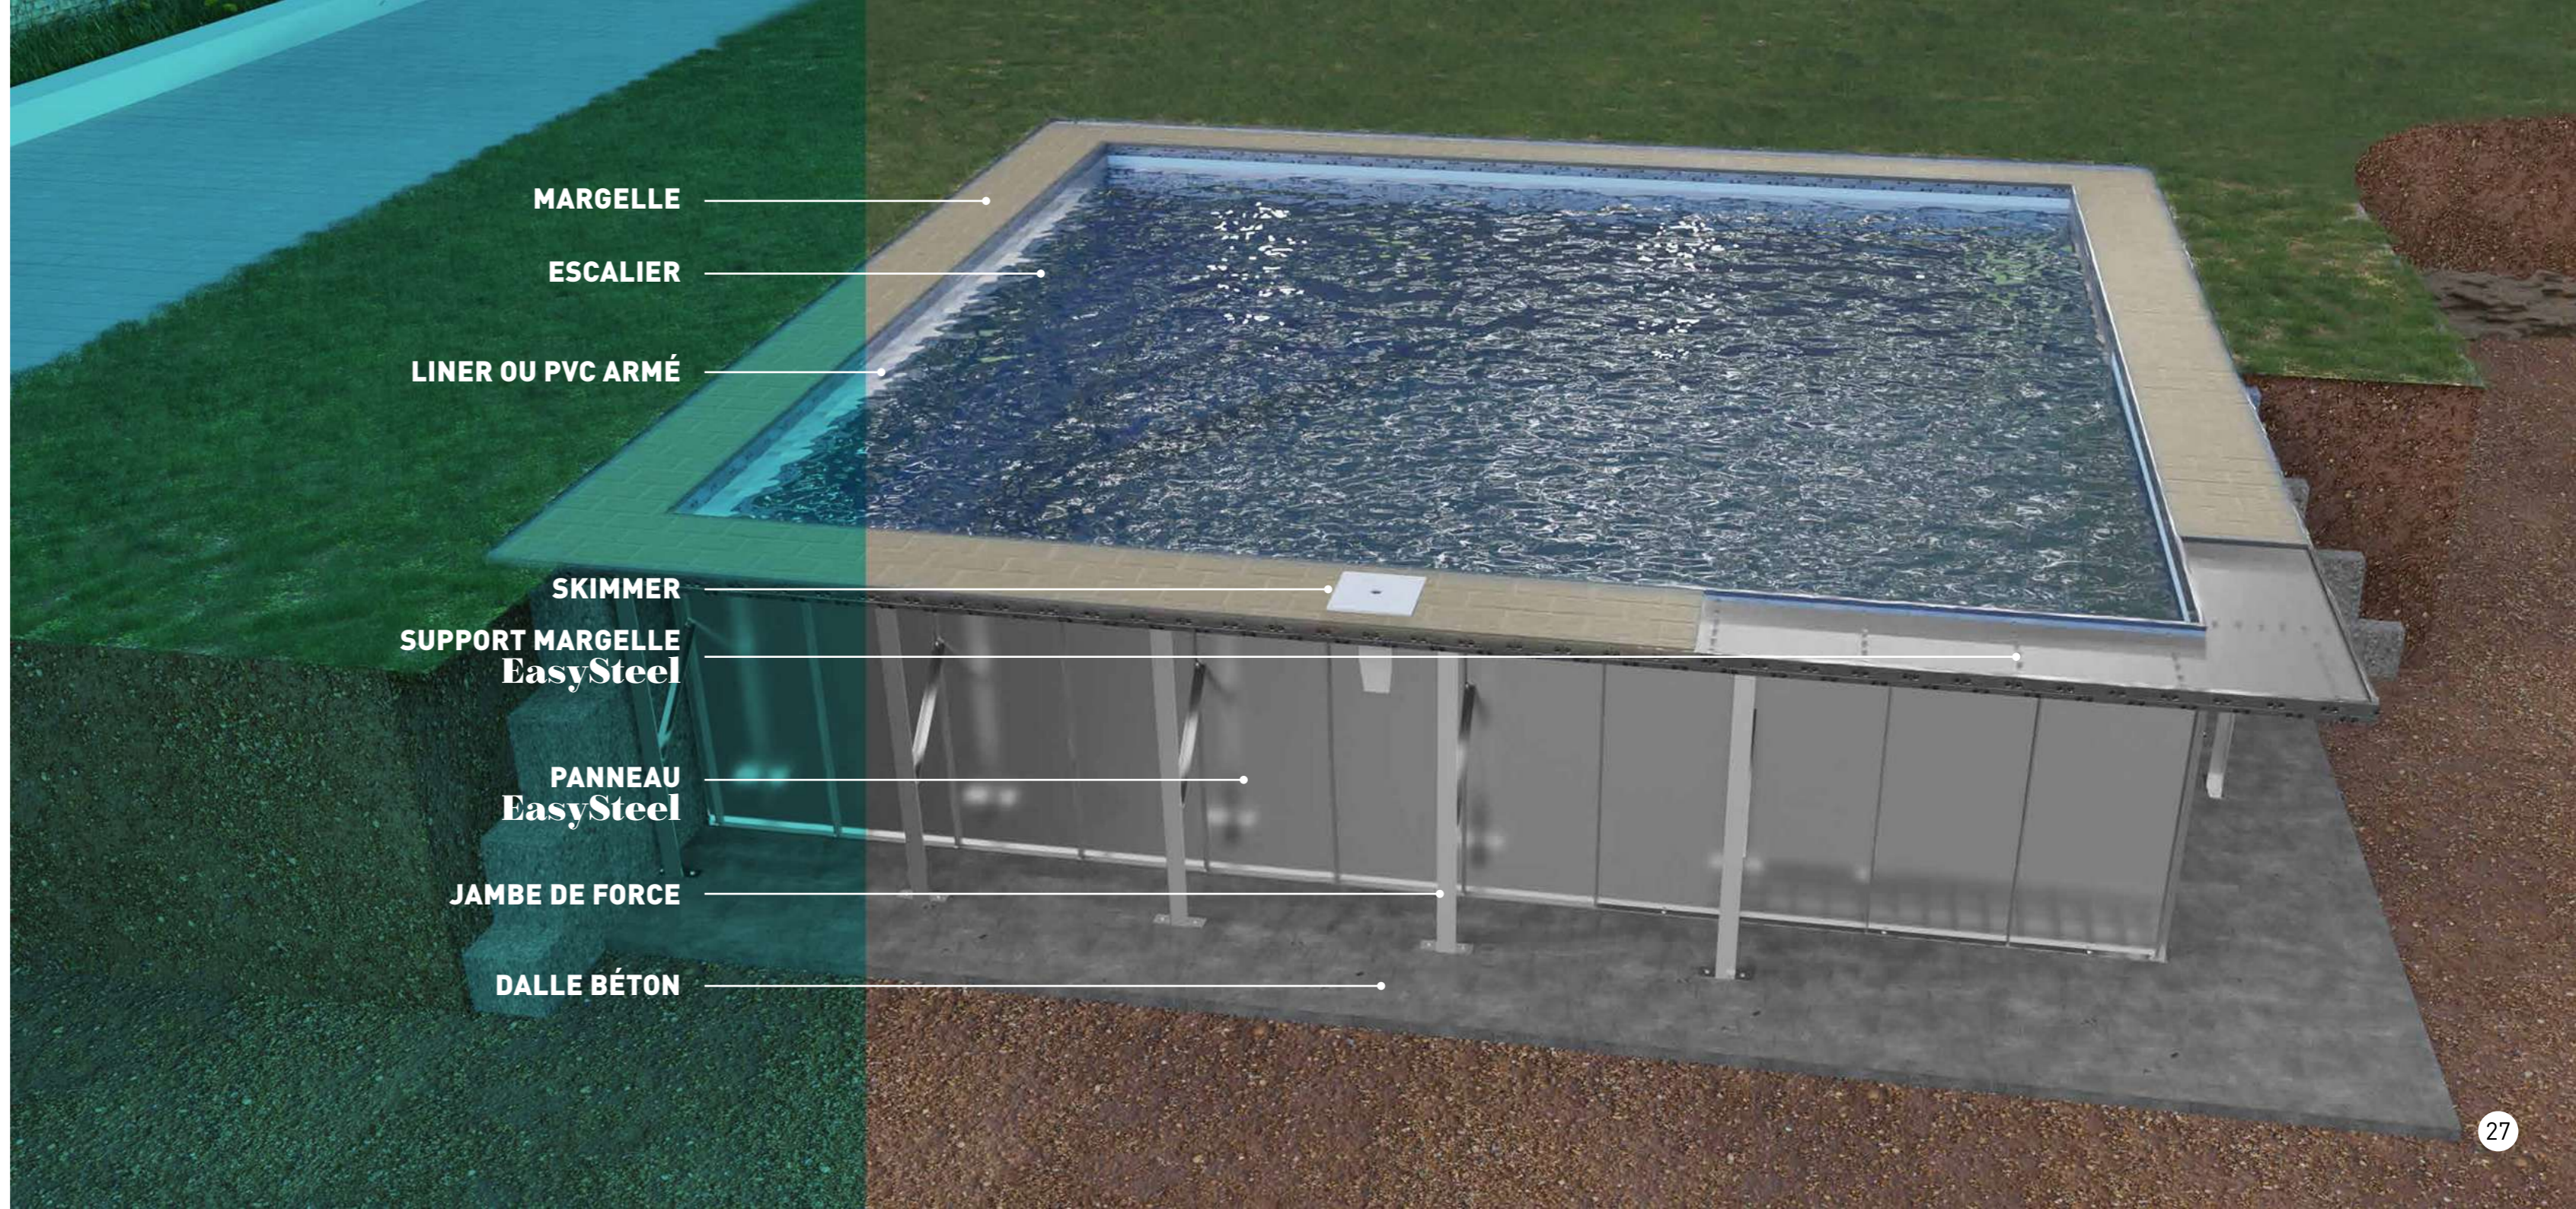

SKIMMER

BUSES

Autres découpes possibles sur commande.

PISCINE **EasySteel** ENTERRÉE

**LE KIT PREMIUM
DE PISCINE ENTERRÉE**
RAPIDE, AUTOPORTANTE
ET SANS CEINTURE BÉTON

PANNEAUX EasySteel

SUPPORTS MARGELLES EasySteel

AVANTAGES EasySteel

- Piscine enterrée, prête au bain en 2/3 jours
- Conditionnement en KIT peu encombrant
- Idéale pour les accès difficiles

- Ne nécessite que 2 personnes pour l'installation
- Aucune maçonnerie, pas de temps de séchage
- Possibilité de poser un dallage en pierre ou monter une terrasse en bois
- Piscine autoportante, ne nécessite pas de ceinture béton
- Produit breveté et homologué par le bureau de contrôle