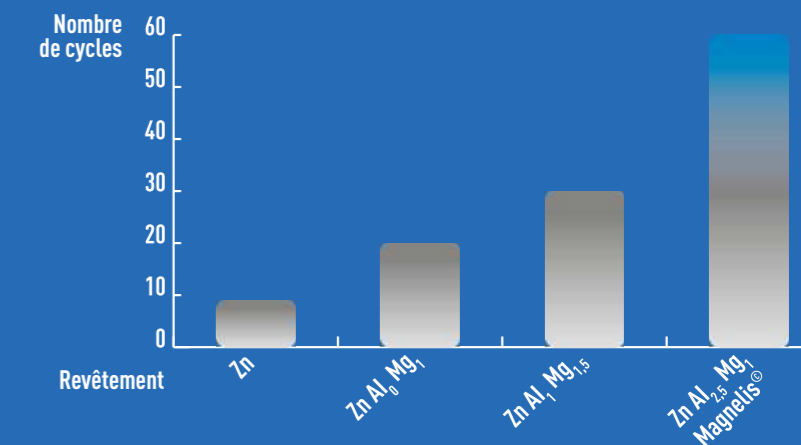

MAGNELIS® après 34 semaines

ALUZINC® après 34 semaines

ZA après 28 semaines

GALVANISÉ À CHAUD après 6 semaines

RÉSISTANCE À LA CORROSION DE DIFFÉRENTS REVÊTEMENTS en Zn, Al, Mg au cours d'un test cyclique