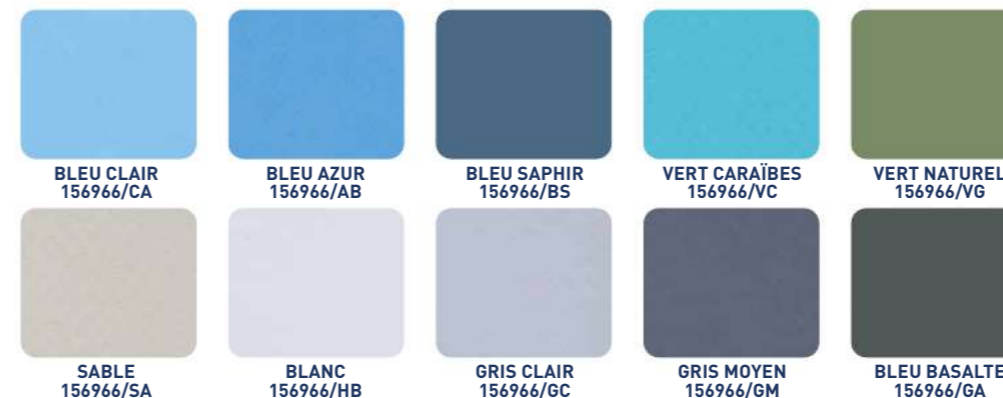

GRIS MOYEN
237460/GM

GRIS BASALTE
237460/GA

TOUCHER 3D

GAMME DESIGN

MEMBRANES ARMÉES 150/100E

GAMME ONE

MEMBRANES ARMÉES 150/100E

GAMME PREMIUM