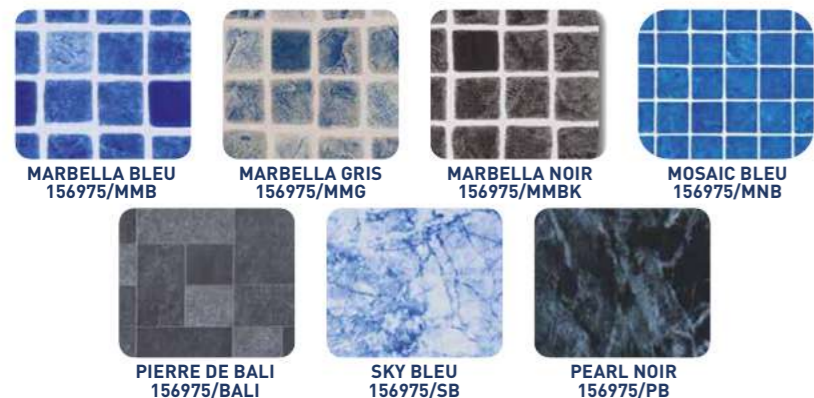

GRIS MOYEN
237460/GM

GRIS BASALTE
237460/GA

TOUCHER 3D

GAMME DESIGN

MEMBRANES ARMÉES 150/100E

GAMME ONE

MEMBRANES ARMÉES 150/100E

GAMME PREMIUM