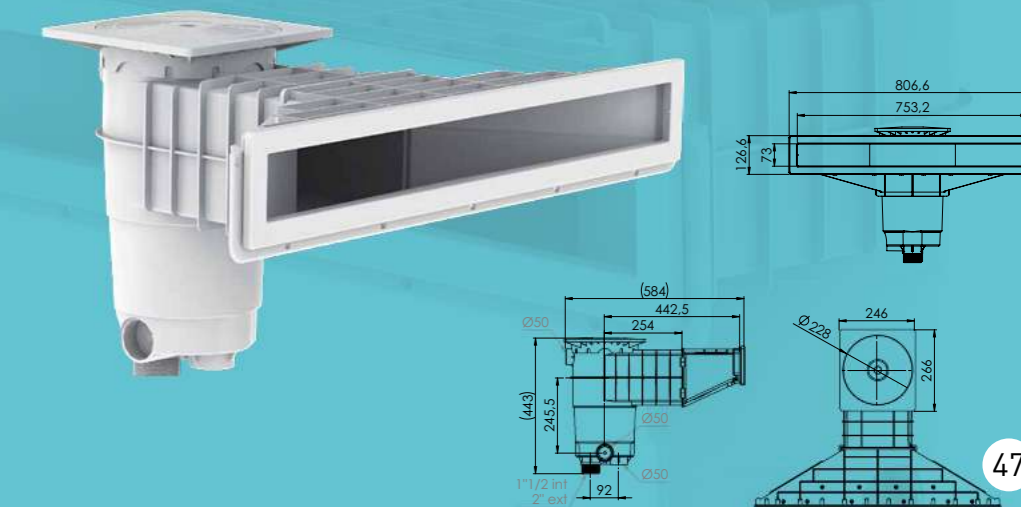

weltico
PIÈCES À SCELLER
SKIMMER

2 ans
GARANTIE

CHOIX DES
COULEURS

VISSERIE
100% INOX

SUR-MEURTRIÈRE COULEUR

Transformez rapidement d'un simple clipse
votre skimmer blanc en skimmer couleur

Se clipse facilement

Idéal en rénovation en cas de changement de coloris du revêtement,
sans casser l'installation existante

TEINTÉ MASSE

La couleur est directement teinte dans la masse

A400

A600

**ÉQUIPÉ DE 2 TROP PLEINS NON PERFORÉS
ET D'UNE BARRIÈRE AVEC BUTÉE ANTI-BRUIT**

COUVERCLE PERSONNALISABLE

A800