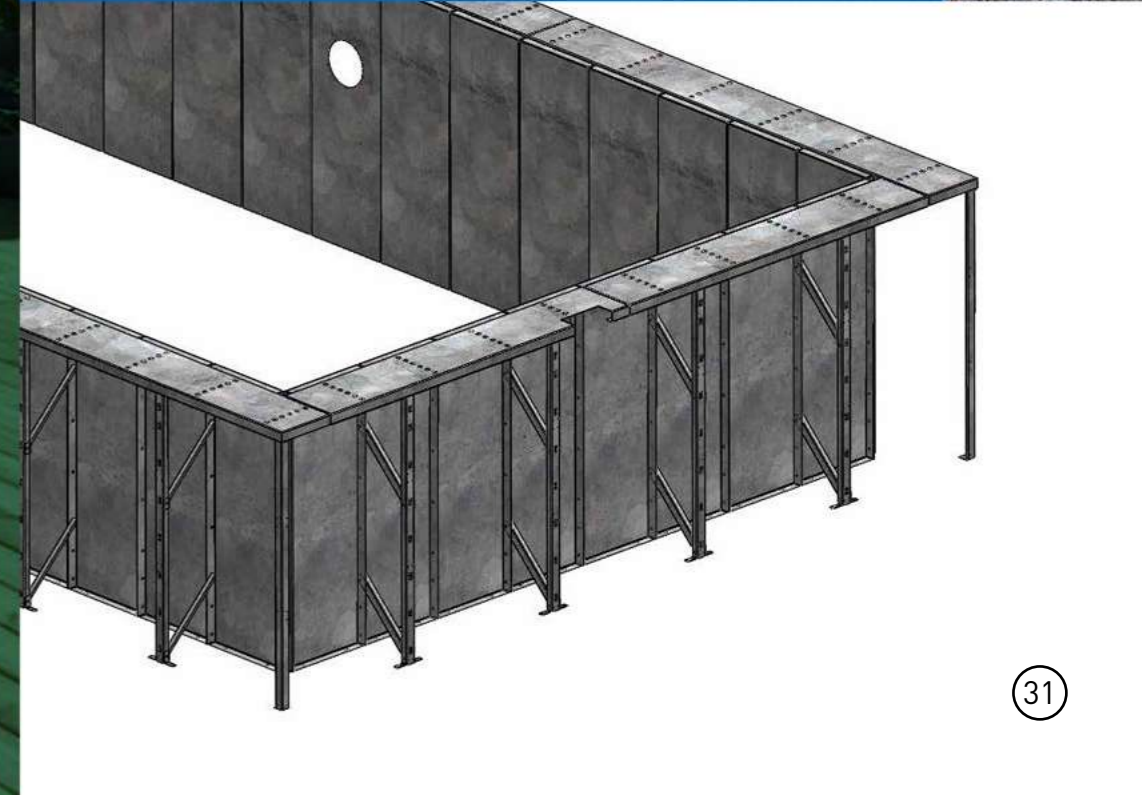

DIMENSIONS EasySteel

DIMENSIONS STANDARDS (EN M) :

4m x 2,5m

5m x 3m

6m x 3m

7m x 3,5m

8m x 4m

10m x 5m

12m x 6m

GRÂCE À NOTRE CONCEPTION
TOUTES AUTRES DIMENSIONS
ÉGALEMENT POSSIBLES

PERSONNALISATION EasySteel

- Margelle
- Liner ou pvc armé (couleurs et motifs)
- Accessoires et équipement

PIÈCES À SCELLER EasySteel

SKIMMER

BUSES

Autres découpes possibles sur commande.