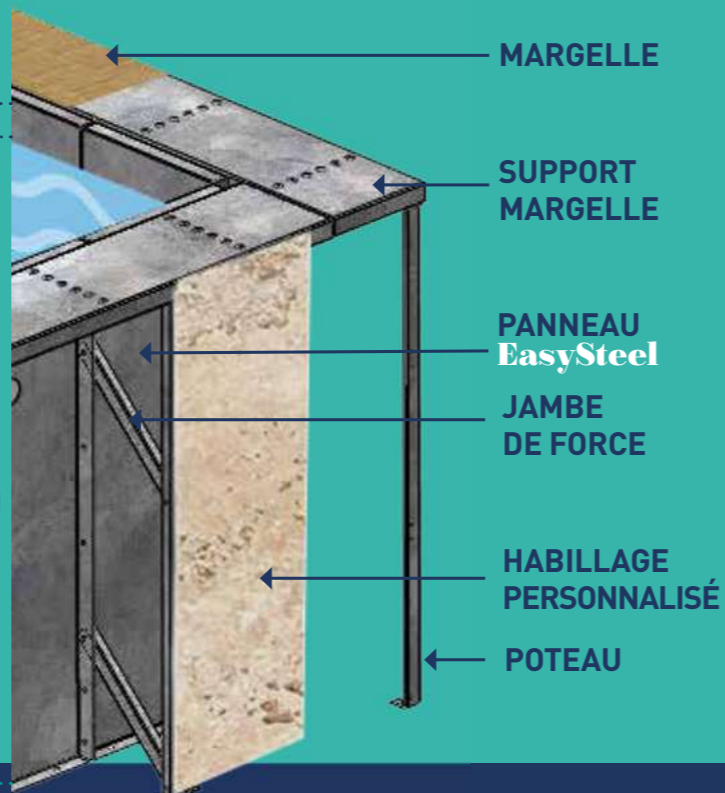

Mise en eau

4

Remblaiement

MONTAGE **EasySteel**

5

Projet finalisé

PISCINE
EasySteel
SEMI-ENTERRÉE
HORS-SOL

**LE KIT DE PISCINE
SEMI-ENTERRÉE ET HORS-SOL**

RAPIDE, AUTOPORTANTE,
SANS CEINTURE BÉTON
ET À L'HABILLAGE PREMIUM
PERSONNALISABLE

PANNEAUX EasySteel

HAUTEUR
1M40

LIGNE D'EAU
1M30

SUPPORTS MARGELLES EasySteel

AVANTAGES EasySteel

- Piscine semi-enterrée et hors-sol, prête au bain en 2/3 jours
- S'adapte à votre terrain
- Idéale pour les accès difficiles

- Conditionnement en KIT peu encombrant
- Ne nécessite que 2 personnes pour l'installation
- Aucune maçonnerie, pas de temps de séchage
- Possibilité de poser un dallage en pierre ou monter une terrasse en bois
- Pas besoin de garde-corps pour sécuriser la piscine
- Homologué par le bureau de contrôle

DIMENSIONS
EasySteel

DIMENSIONS STANDARDS (EN M) :

4m x 2,5m 5m x 3m 6m x 3m 7m x 3,5m 8m x 4m

10m x 5m 12m x 6m

**GRÂCE À NOTRE CONCEPTION
TOUTES AUTRES DIMENSIONS
SONT ÉGALEMENT POSSIBLES**

PERSONNALISATION
EasySteel