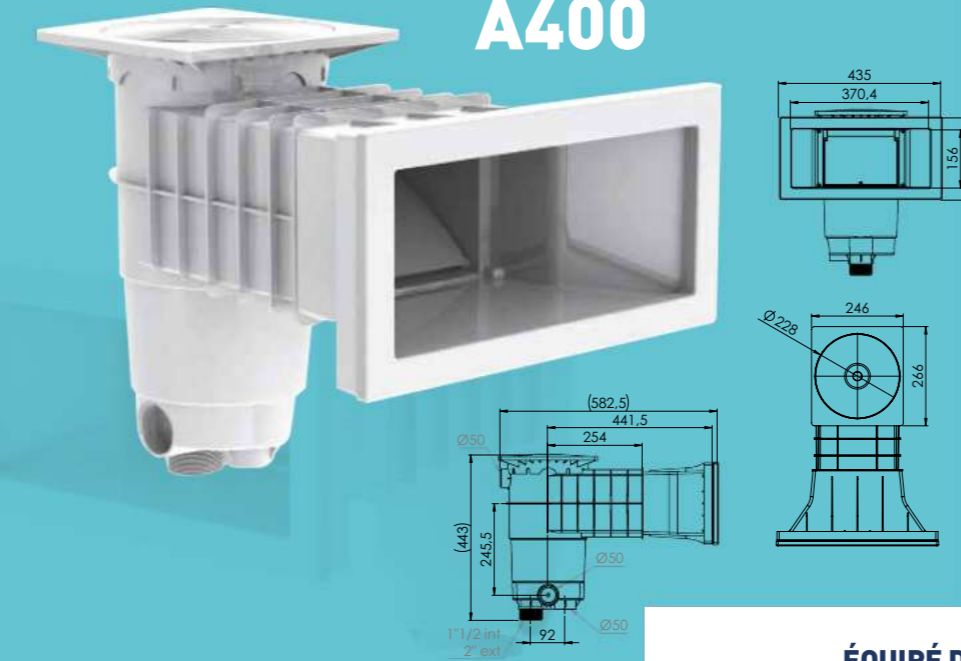

weltico
PIÈCES À SCELLER
SKIMMER

2 ans
GARANTIE

CHOIX DES
COULEURS

VISSERIE
100% INOX

SUR-MEURTRIÈRE COULEUR

Transformez rapidement d'un simple clipse
votre skimmer blanc en skimmer couleur

Se clipse facilement

Idéal en rénovation en cas de changement de coloris du revêtement,
sans casser l'installation existante

TEINTÉ MASSE

La couleur est directement teinte dans la masse

A400

A600

**ÉQUIPÉ DE 2 TROP PLEINS NON PERFORÉS
ET D'UNE BARRIÈRE AVEC BUTÉE ANTI-BRUIT**

COUVERCLE PERSONNALISABLE

A800