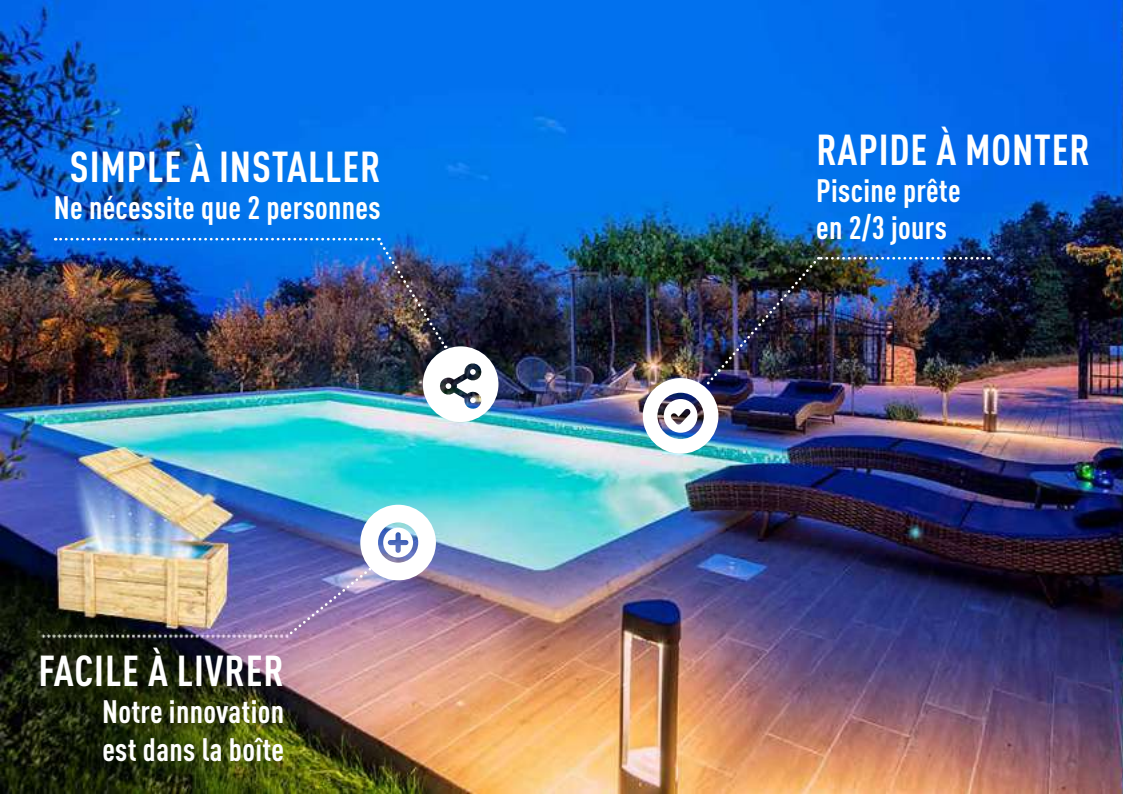

SIMPLE À INSTALLER
Ne nécessite que 2 personnes

RAPIDE À MONTER
Piscine prête
en 2/3 jours

FACILE À LIVRER
Notre innovation
est dans la boîte

**LE FABRICANT FRANÇAIS
DE KIT PISCINE EN ACIER
ENTERRÉE, SEMI-ENTERRÉE
ET HORS SOL**