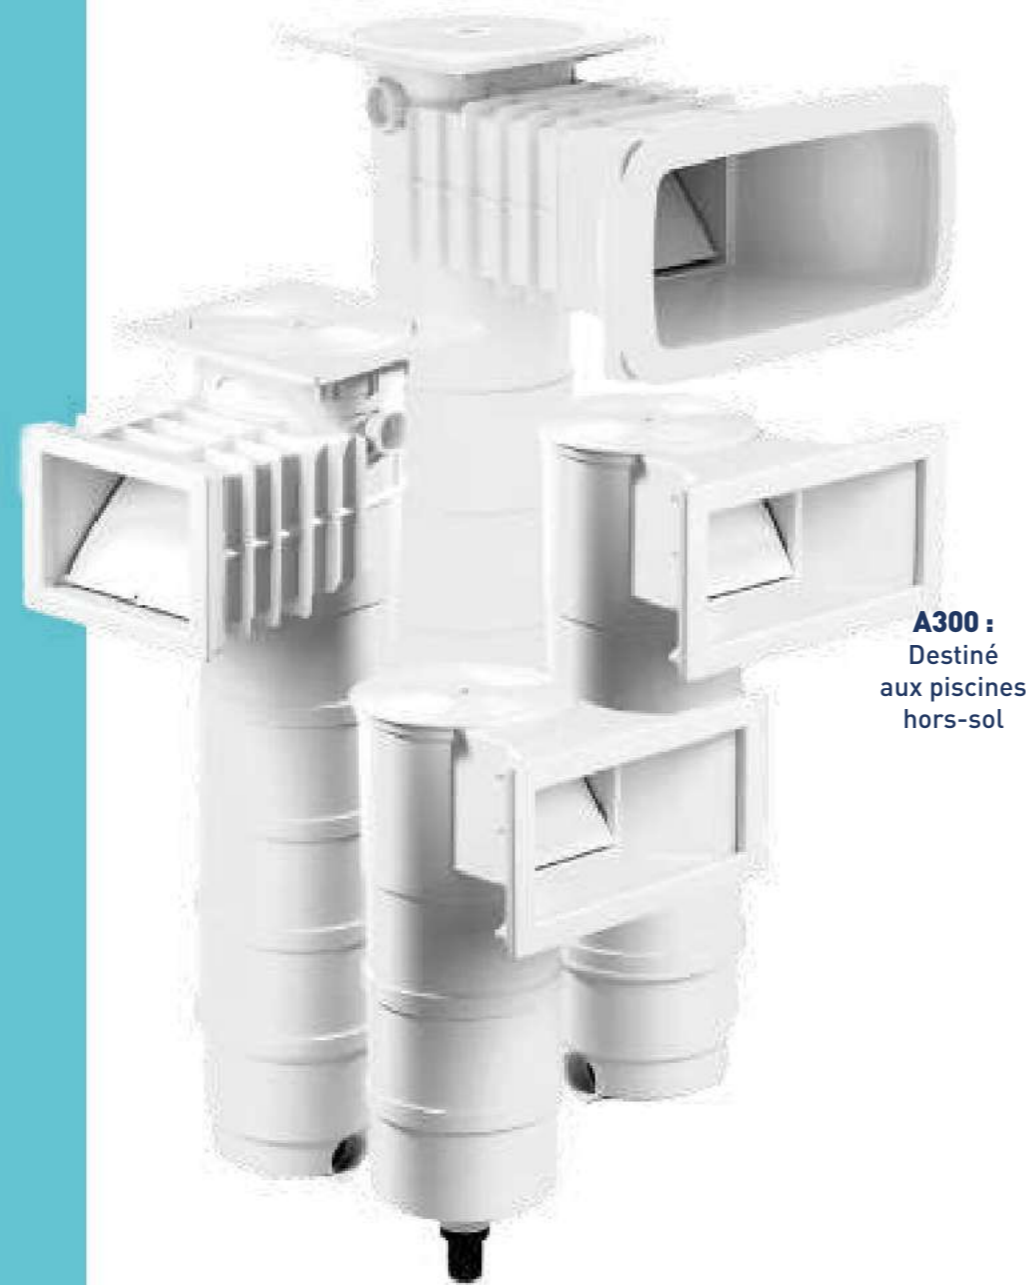

2 ans

GARANTIE

PERSONNALISATION À LA CARTE

Choix de la meurtrière, orientation et sortie, réhausse et rallonge

UNE SOLUTION COMPACTE

Simplifie considérablement l'installation en supprimant toute tuyauterie entre l'écumeur et le filtre