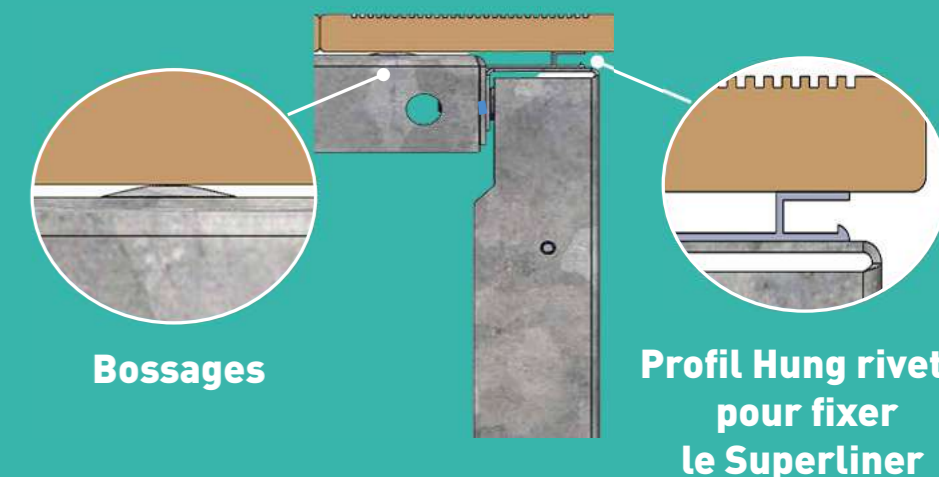

Mise en eau

4

Remblaiement

MONTAGE **EasySteel**

5

Projet finalisé

PISCINE
EasySteel
SEMI-ENTERRÉE
HORS-SOL

**LE KIT DE PISCINE
SEMI-ENTERRÉE ET HORS-SOL**

RAPIDE, AUTOPORTANTE,
SANS CEINTURE BÉTON
ET À L'HABILLAGE PREMIUM
PERSONNALISABLE

PANNEAUX EasySteel

HAUTEUR
1M40

LIGNE D'EAU
1M30

SUPPORTS MARGELLES EasySteel

AVANTAGES EasySteel

- Piscine semi-enterrée et hors-sol, prête au bain en 2/3 jours
- S'adapte à votre terrain
- Idéale pour les accès difficiles

DIMENSIONS
EasySteel

DIMENSIONS STANDARDS (EN M) :

4m x 2,5m 5m x 3m 6m x 3m 7m x 3,5m 8m x 4m

10m x 5m 12m x 6m

**GRÂCE À NOTRE CONCEPTION
TOUTES AUTRES DIMENSIONS
SONT ÉGALEMENT POSSIBLES**

PERSONNALISATION
EasySteel