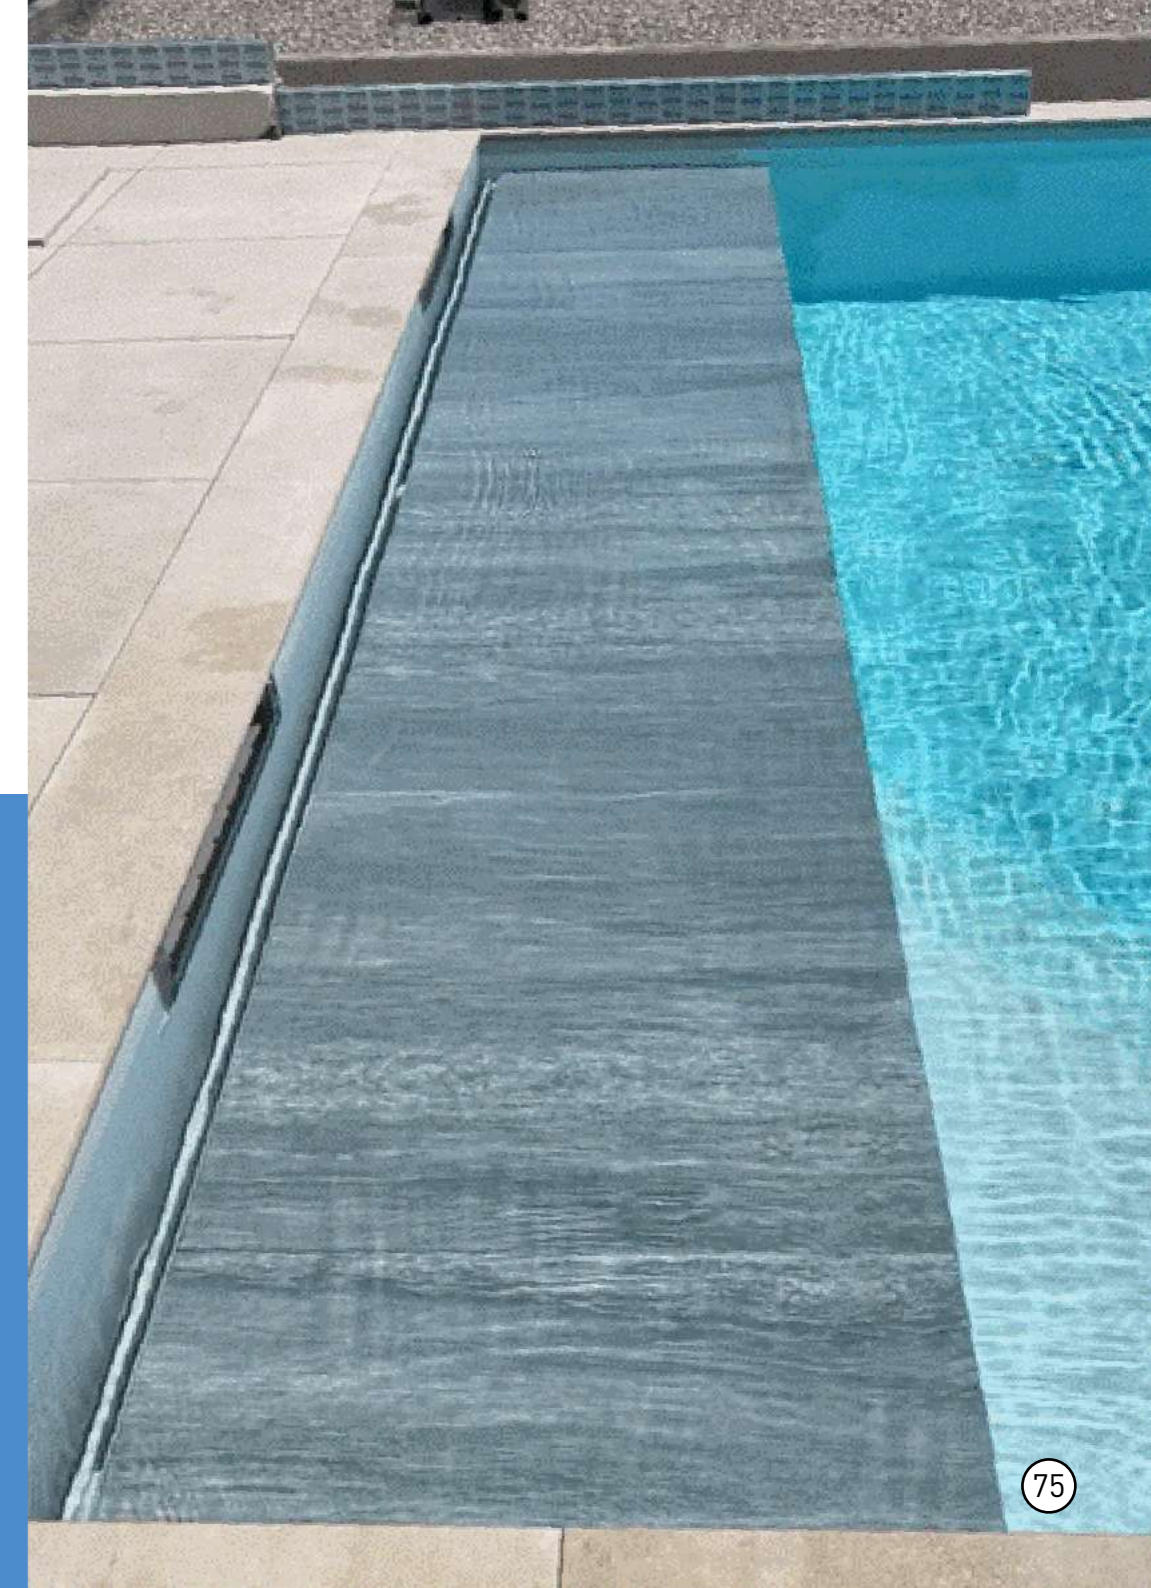

**TOUTE NOS PISCINES
SONT PRÉ-EQUIPEES POUR RECEVOIR
UN VOLET AVEC BANQUETTE IMMERGÉE,
CECI AFIN DE FACILITER LA POSE DE CE PRODUIT.**

AVANTAGES:

- DISCRÉTION OPTIMALE AVEC UNE ESTHÉTIQUE ÉPURÉE, UNE INTÉGRATION PARFAITE AU BASSIN
- LA BANQUETTE RECOUVERTE DE GRÈS CÉRAME SE TRANSFORME EN PLAGE LUDIQUE
- UNE GAMME DE COLORIS GRÈS CÉRAME PERMETTANT DE S'HARMONISER AU COLORIS DU REVÊTEMENT
- UN JEU UNIQUE DE PIÈCES EN INOX (SUPPORT AXE MOTORISÉ, POUTRES ET CLOISON DE SÉPARATION EN PVC), PERMETTANT UN MONTAGE FACILE ET RAPIDE DU VOLET MÊME POUR LES NON INITIÉS