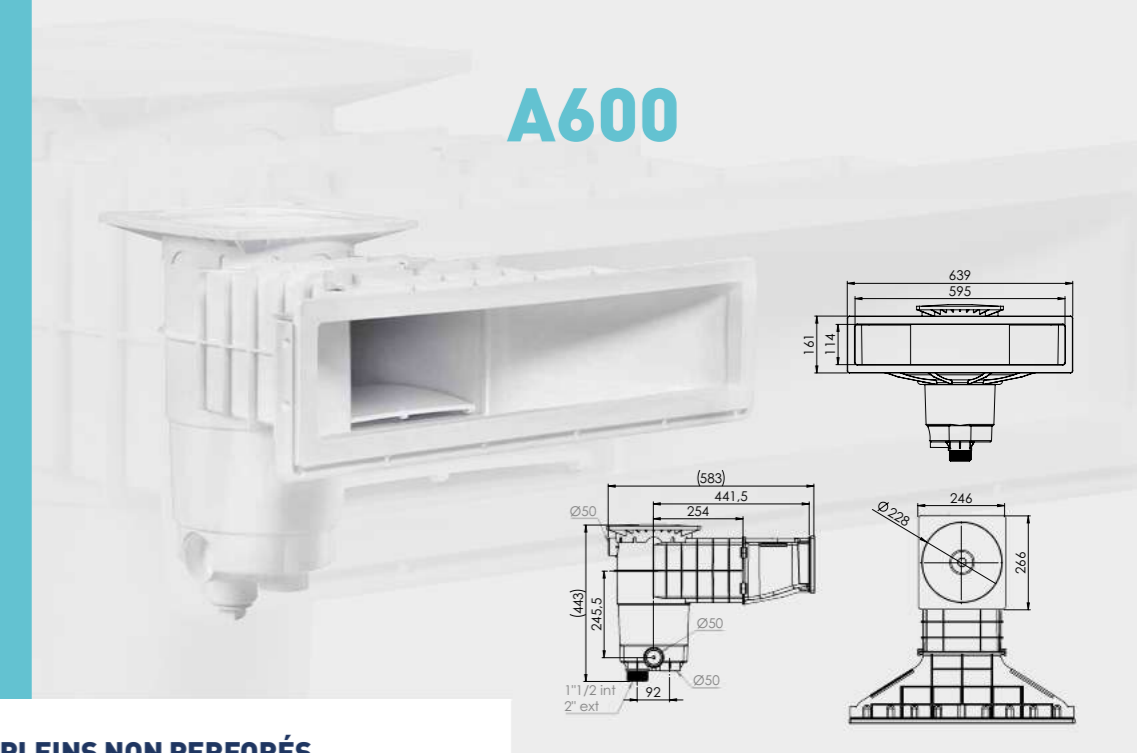

weltico
PIÈCES À SCELLER
SKIMMER

2 ans
GARANTIE

CHOIX DES
COULEURS

VISSERIE
100% INOX

SUR-MEURTRIÈRE COULEUR

Transformez rapidement d'un simple clipse
votre skimmer blanc en skimmer couleur

Se clipse facilement

Idéal en rénovation en cas de changement de coloris du revêtement,
sans casser l'installation existante

TEINTÉ MASSE

La couleur est directement teinte dans la masse

A400

A600

**ÉQUIPÉ DE 2 TROP PLEINS NON PERFORÉS
ET D'UNE BARRIÈRE AVEC BUTÉE ANTI-BRUIT**

COUVERCLE PERSONNALISABLE

A800