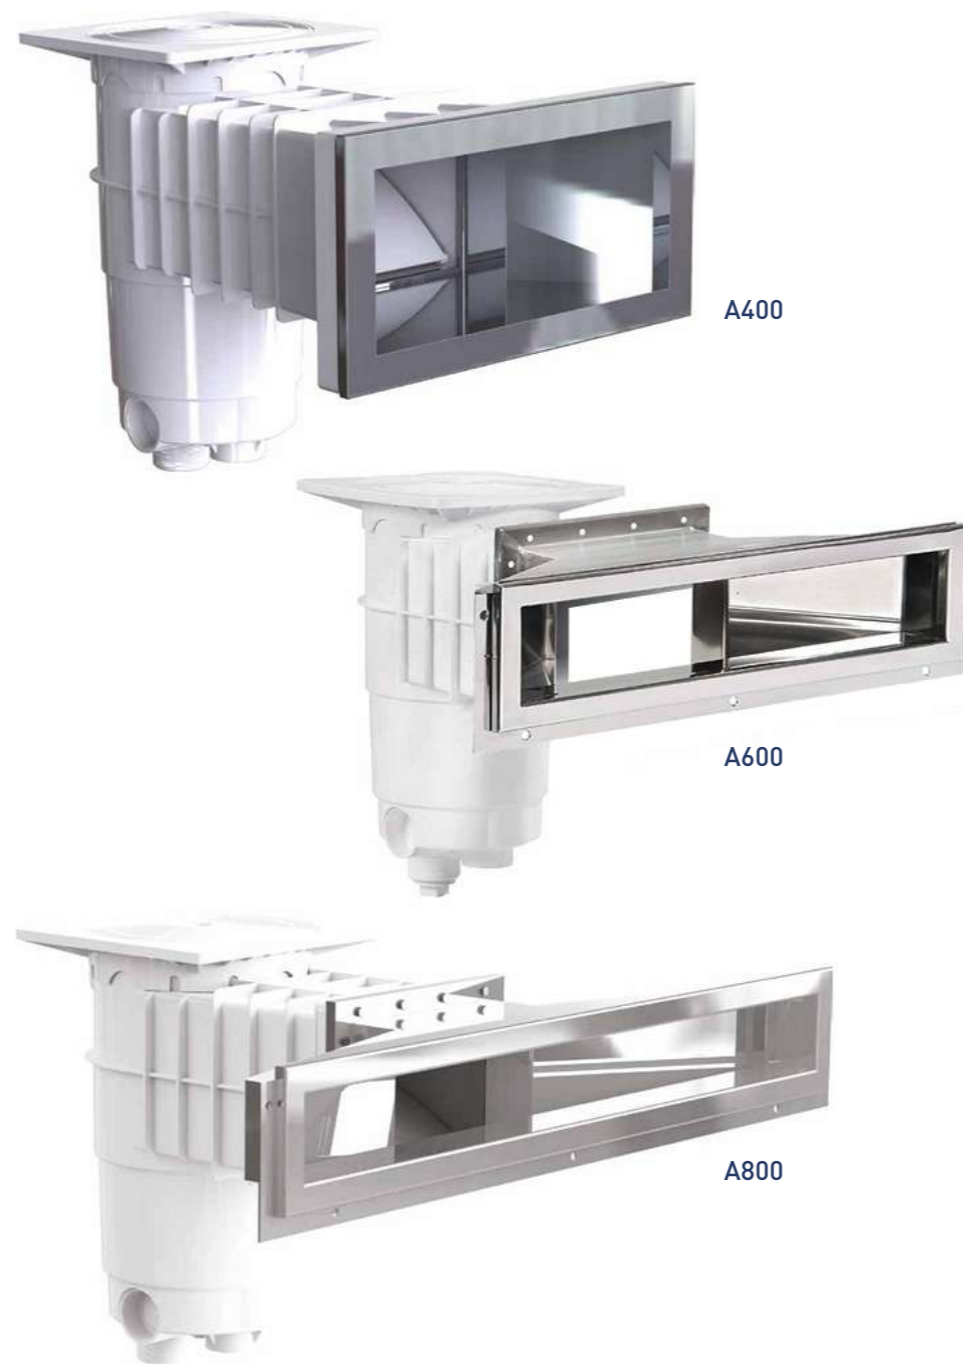

**2
ans**

GARANTIE

JET + CACHE VIS

CACHE VIS

SKIMMERS

PIÈCES À SCELLER

GAMME SKIMFILTRE

LA COMBINAISON IDÉALE ET PERSONNALISÉE D'UN SKIMMER ET D'UN FILTRE À CARTOUCHE