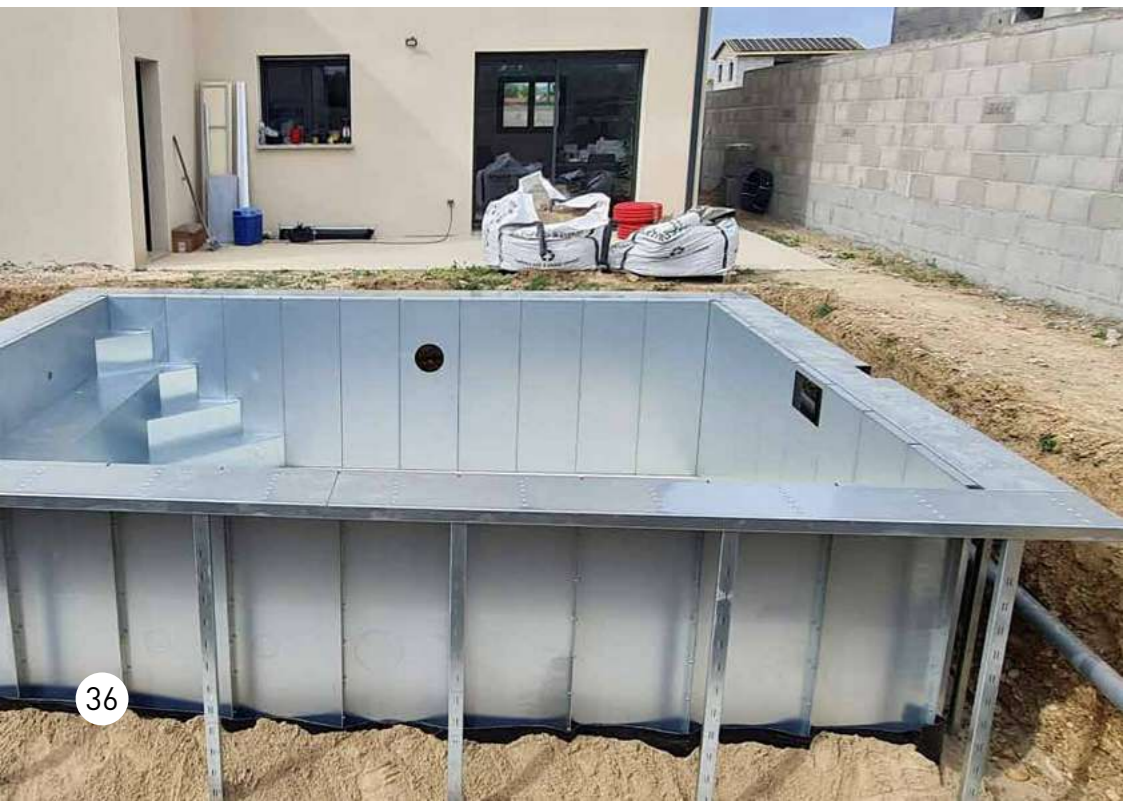

RAPIDE, AUTOPORTANTE,
SANS CEINTURE BÉTON
ET À L'HABILLAGE PREMIUM
PERSONNALISABLE

PANNEAUX EasySteel

HAUTEUR
1M40

LIGNE D'EAU
1M30

SUPPORTS MARGELLES EasySteel

AVANTAGES EasySteel

- Piscine semi-enterrée et hors-sol, prête au bain en 2/3 jours
- S'adapte à votre terrain
- Idéale pour les accès difficiles