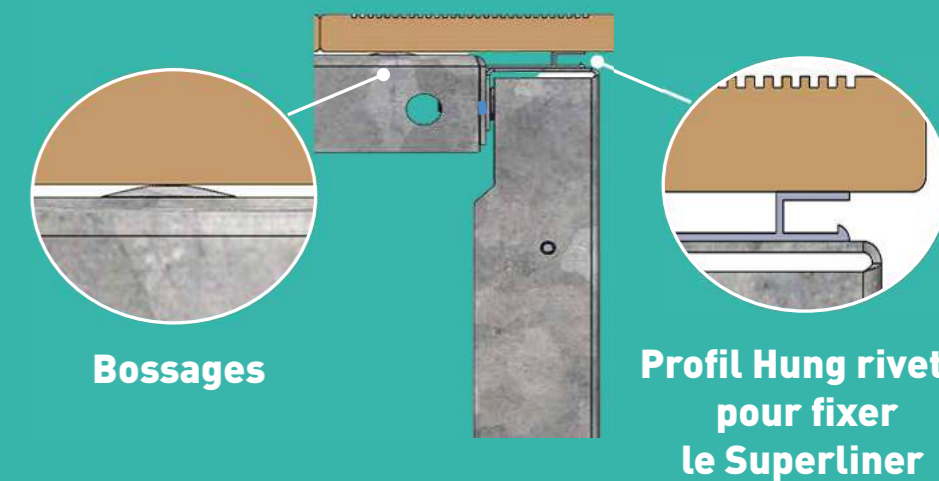

SKIMMER

BUSES

Autres découpes possibles sur commande.

PISCINE **EasySteel** ENTERRÉE

**LE KIT PREMIUM
DE PISCINE ENTERRÉE**
RAPIDE, AUTOPORTANTE
ET SANS CEINTURE BÉTON

PANNEAUX EasySteel

SUPPORTS MARGELLES EasySteel

AVANTAGES EasySteel

- Piscine enterrée, prête au bain en 2/3 jours
- Conditionnement en KIT peu encombrant
- Idéale pour les accès difficiles

- Ne nécessite que 2 personnes pour l'installation
- Aucune maçonnerie, pas de temps de séchage
- Possibilité de poser un dallage en pierre ou monter une terrasse en bois
- Piscine autoportante, ne nécessite pas de ceinture béton
- Produit breveté et homologué par le bureau de contrôle